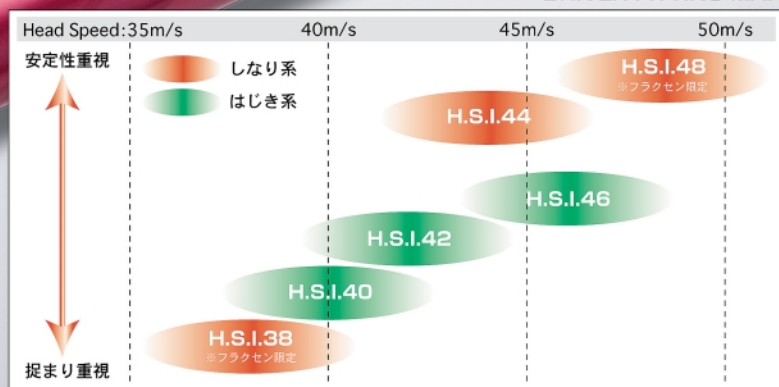

選びやすく生まれ変わった New GTシャフト登場!!

コンポーネント初心者でもシャフト選択が容易にできるよう、
フィッティングの簡素化をテーマに開発した「GT SHAFT 2008」。
GTシャフトの第2弾となる本シリーズでは、フレックスに代わり、
各重量帯における硬度・トルク等から独自に算出した
“H.S.I. (ヘッドスピードインデックス)” というヘッドスピードに
あたる数値を使用することで、シャフトの選び難さを大幅に改善。
カラーも3色ラインナップし、性能面だけに留まらず、
視覚的なフィッティングにも対応。

For DRIVER

For FW

DRIVER FITTING MAP

しなり系: 手元部と中間部の剛性差が大きく、全体がしなってエネルギーを蓄えるシャフト。
はじき系: 手元から中間にかけて一体感を持たせ、先端付近の弾きが強く感じられるシャフト。

●カラー: フラクセン ●カラー: ブルー ●カラー: レッド

GT SHAFT 2008

Geotech 株式会社 ジオテックゴルフコンポーネント

〒260-0003 千葉県千葉市中央区鶴沢町8番6号 ジオテックビル TEL.0120-168-562 URL.www.geotechgolf.com